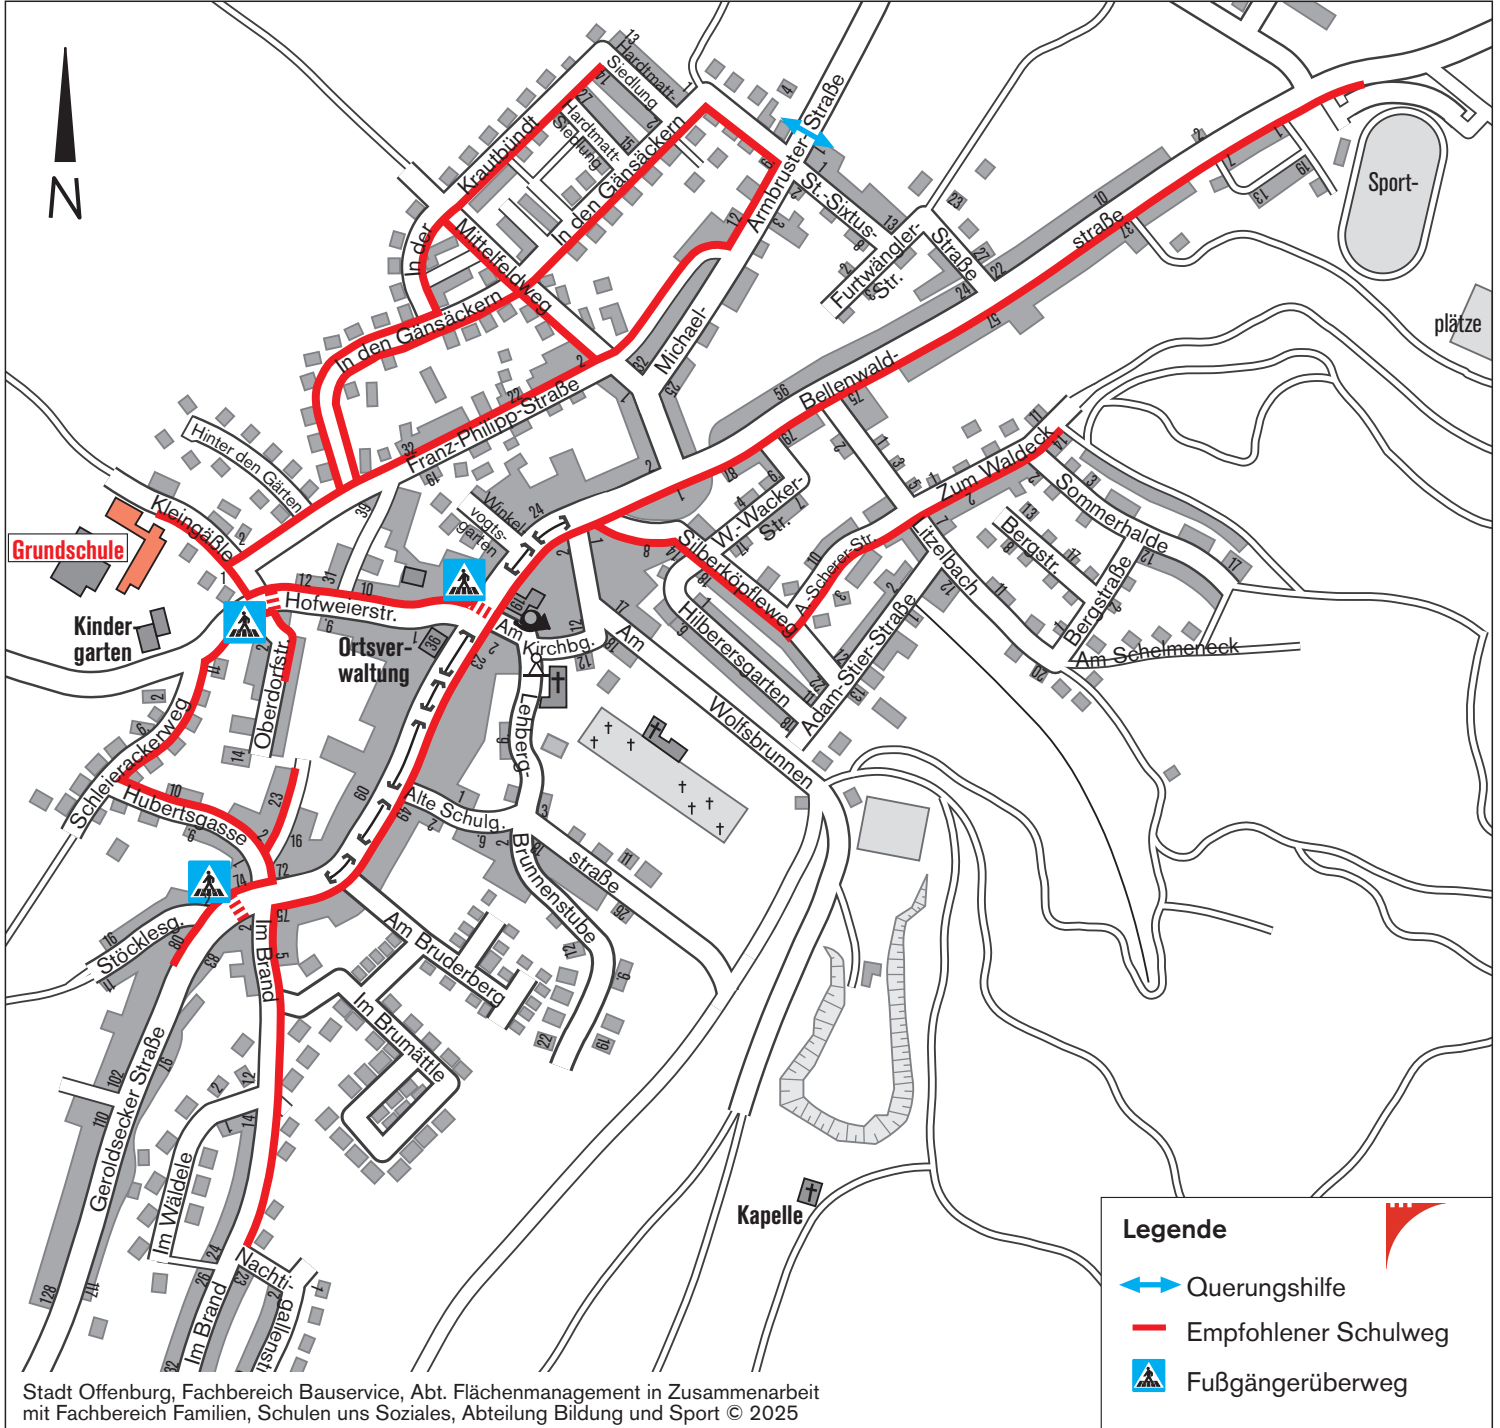

# Schulwegeplan Zunsweier

Stadt Offenburg, Fachbereich Bauservice, Abt. Flächenmanagement in Zusammenarbeit mit Fachbereich Familien, Schulen und Soziales, Abteilung Bildung und Sport © 2025

**Legende**

-  Querungshilfe
-  Empfohlener Schulweg
-  Fußgängerüberweg