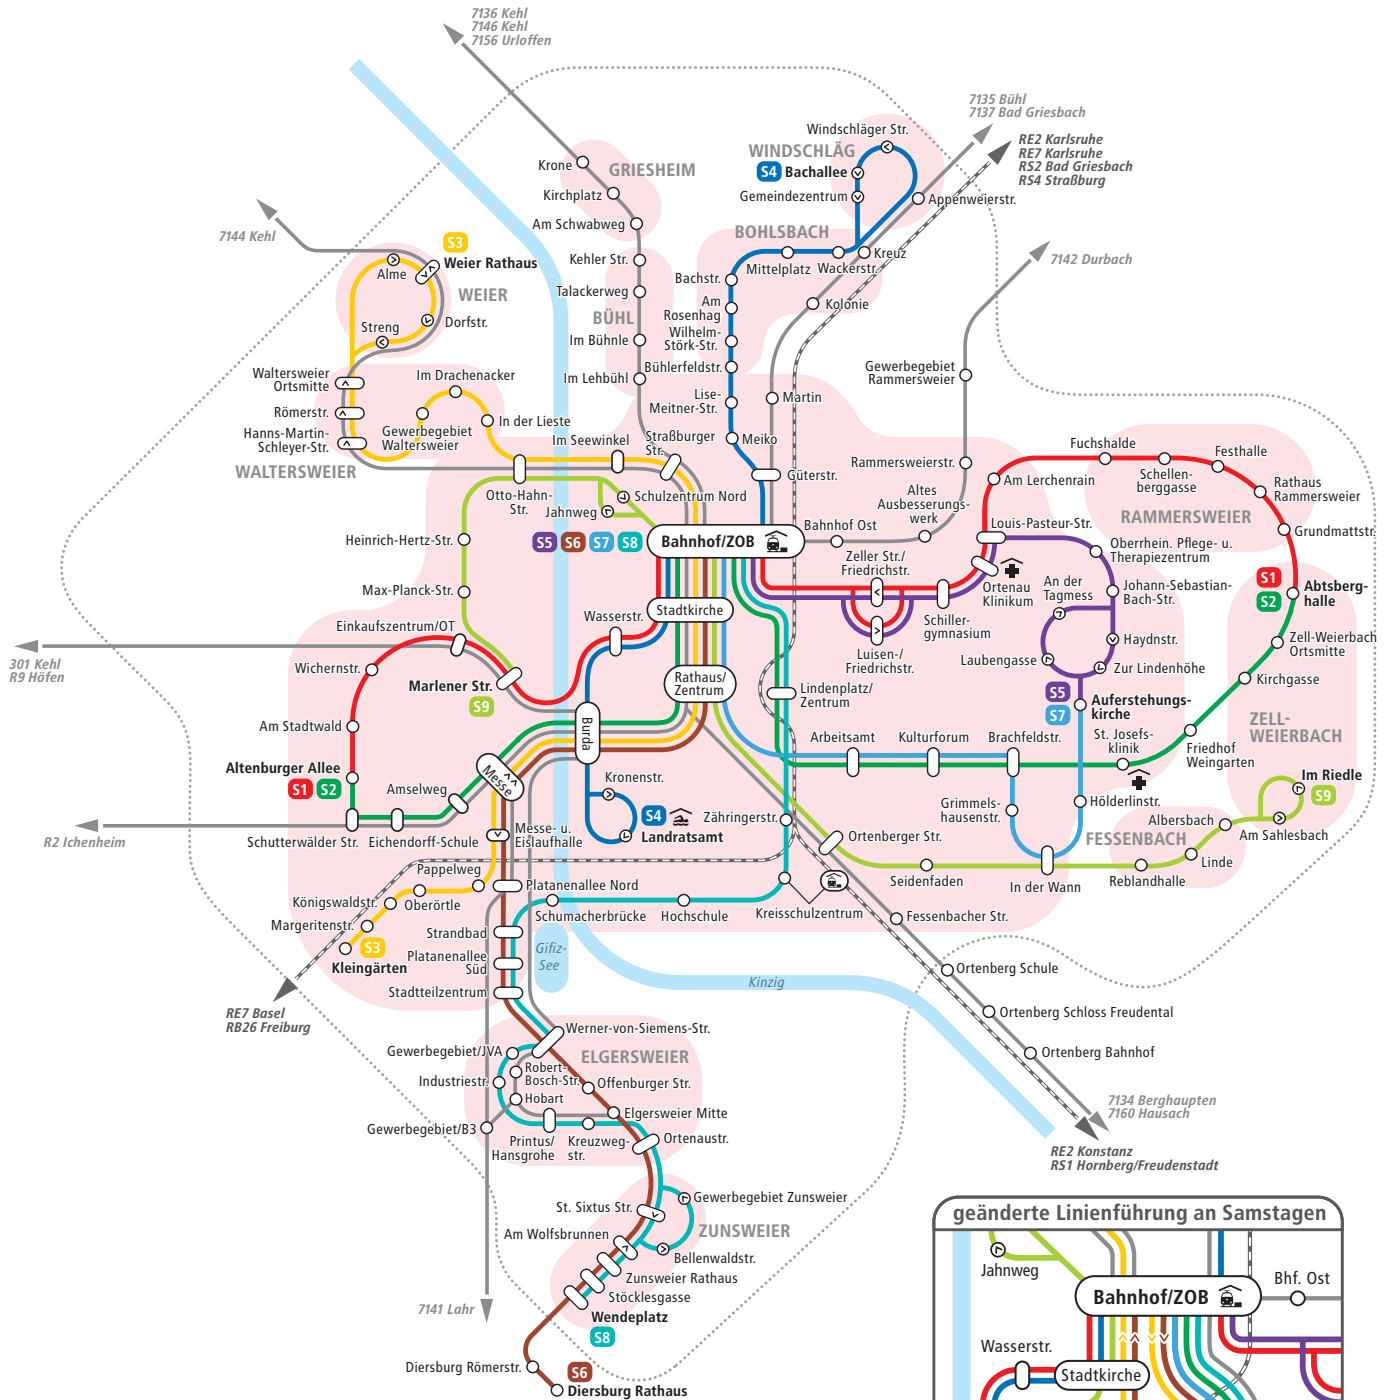

Linienetzplan Stadtbus Offenburg

Legende	
	Stadtbuslinie mit Haltestelle
	Regionalbuslinie mit Haltestelle
	Bahnlinie
	Haltestelle wird nur in eine Richtung bedient
	Linie fährt nur in eine Richtung (samstags)
	Endhaltestelle Stadtbus
	Stadtgrenze
	STADTGEBIETE