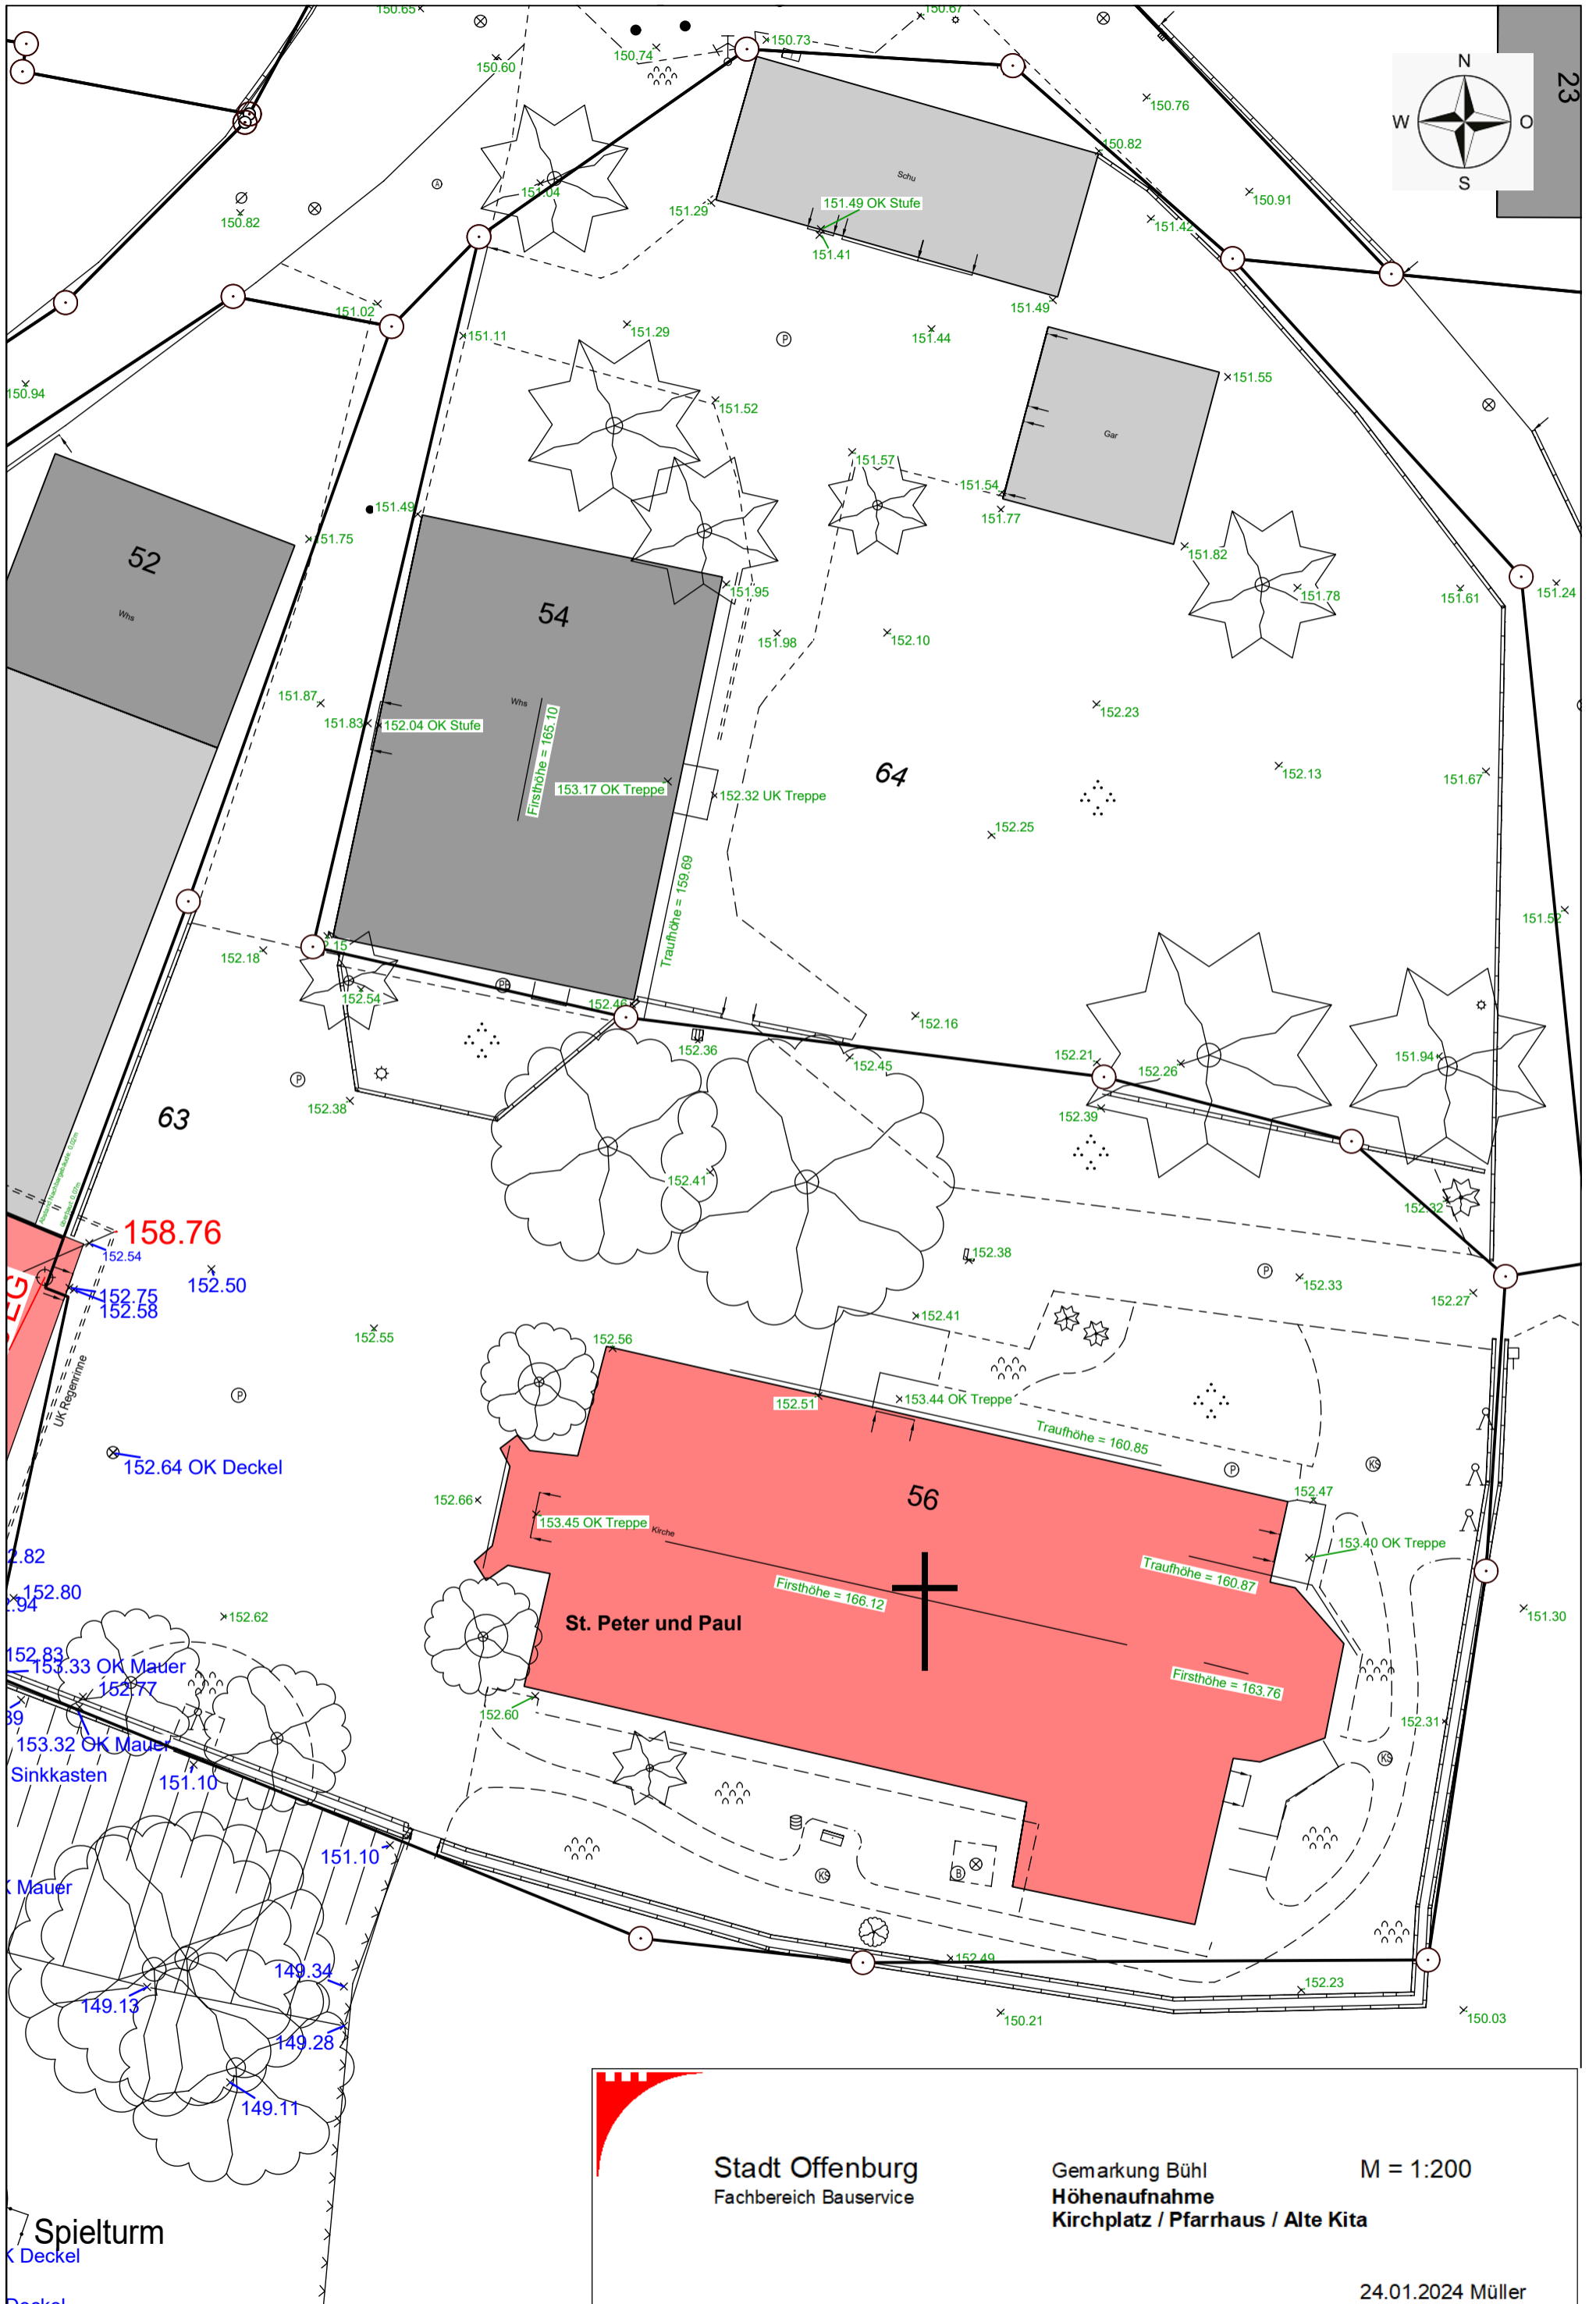

Rappmatt

23

158.76

152.75
152.58

152.64 OK Deckel

153.33 OK Mauer

153.32 OK Maus

Sinkkasten

Mauer

149.13

149.28

149.11

149.34

149.28

149.11

149.11

149.11

149.11

149.11

149.11

Stadt Offenburg
Fachbereich Bausevice

Gemarkung Bühl
Höhenaufnahme
Kirchplatz / Pfarrhaus / Alte Kita

M = 1:200

24.01.2024 Müller

Spielturm

Deckel

Deckel

Deckel

Deckel

Deckel

Deckel